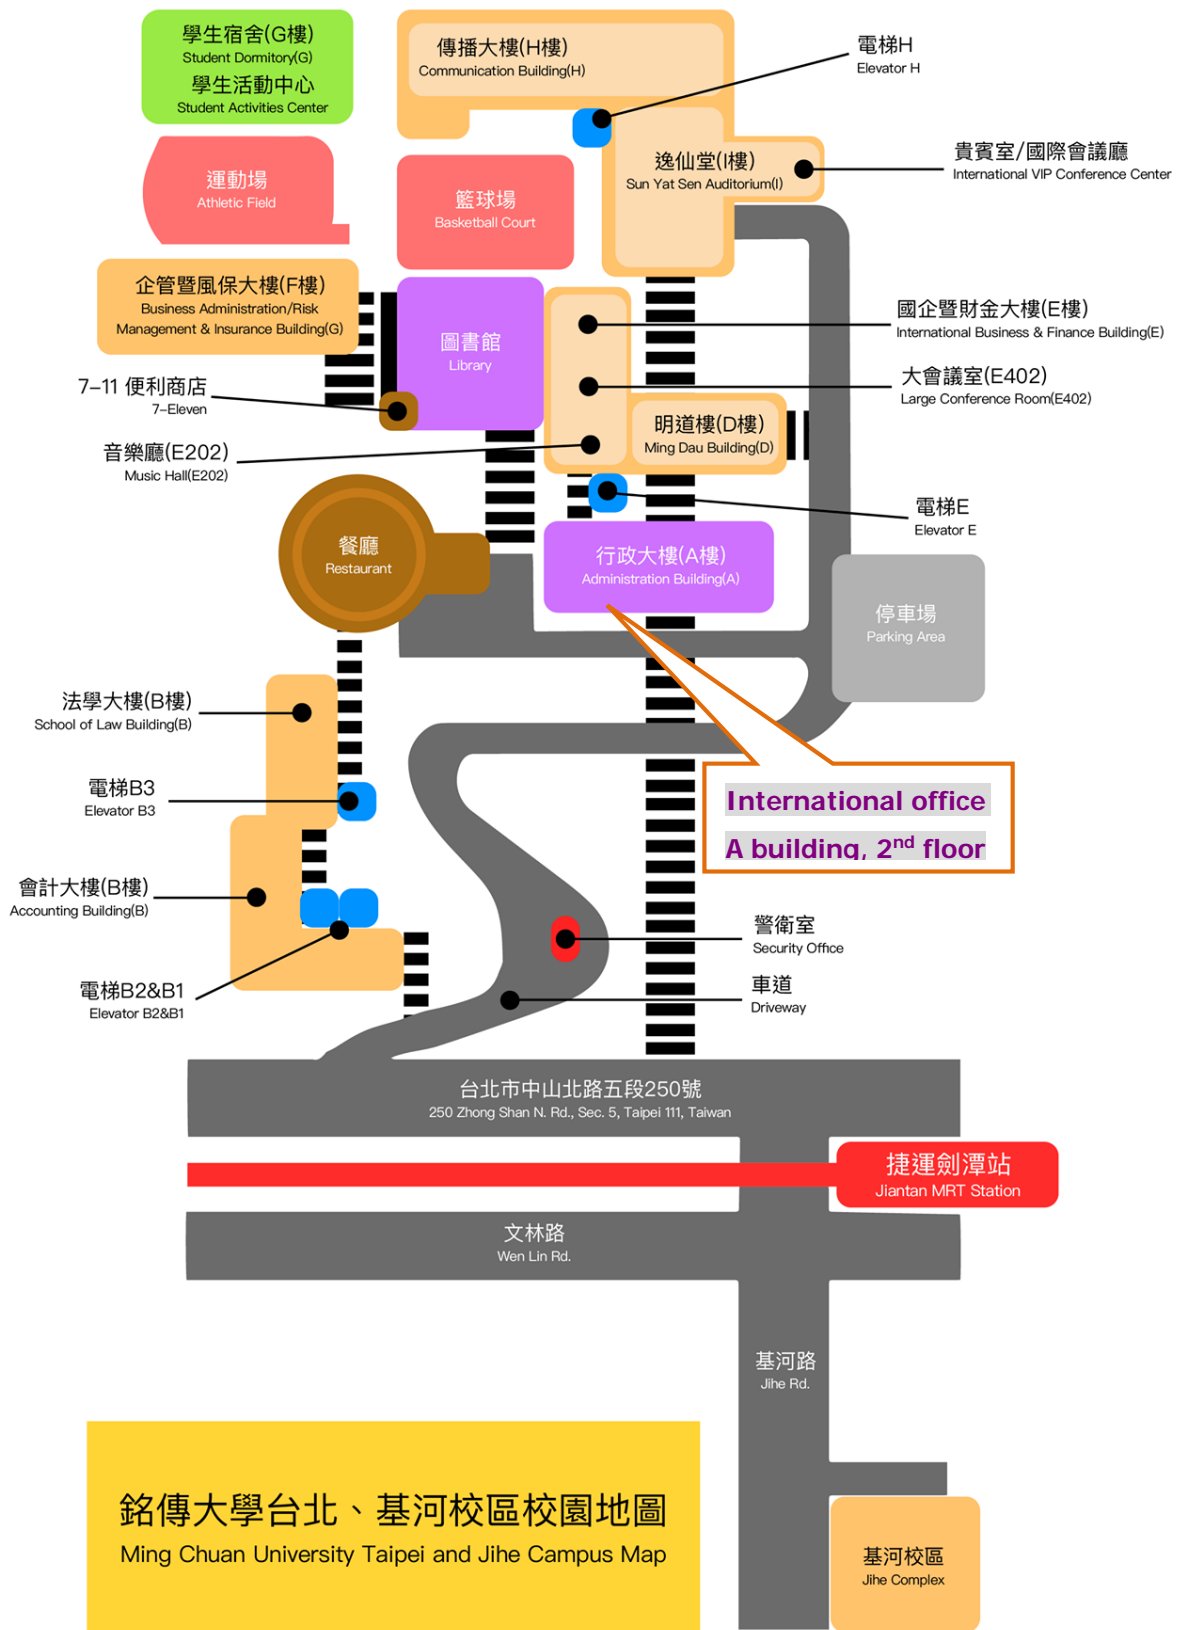

[TAIPEI] International Education and Exchange Division 國教處

Ms. Melodie Liao 廖紋莘小姐 02-2882 4564 ext. 2407

Ms. Wendy Chuang 莊凱琪小姐 02-28824564 ext. 2411

[Address] 250 Zhong Shan N. Rd., Sec. 5, Taipei 臺北市中山北路五段 250 號

銘傳大學台北、基河校區校園地圖  
 Ming Chuan University Taipei and Jihe Campus Map

台北市基河路130號  
 No.130, Jihe Rd., Shihlin District, Taipei City 111, Taiwan